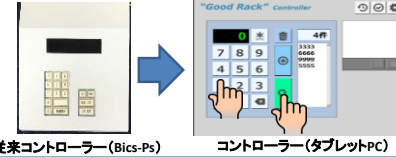

## グッドラック管理システム図

### グッドラック

ラックの製造に加え、定期点検やオーバーホールも対応できます。  
オンコール対応や年間保守契約も行っていただけますのでご検討下さい。

対応機種 自社製品、旧トリム製品  
従来の多機能検索に加え、検索履歴や抽出スピードの調整ができるようになりました。  
USBポートにパソコンやカードリーダー接続可能  
メーカー：サフエス 寸法：約216.6×175.1×11.5mm

抽出媒体 カード (IC・磁気)    パーコード    etc  
直接テンキー (番号打ち) 操作でも可能  
どなたでも電卓感覚で操作できます。  
配車予約システムや受付再来機などの外部接続も可能