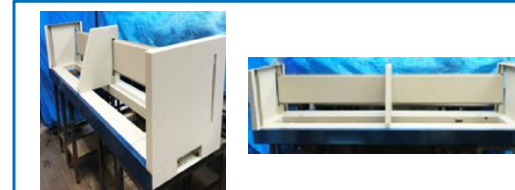

高さ調整ラックベース (オプション)